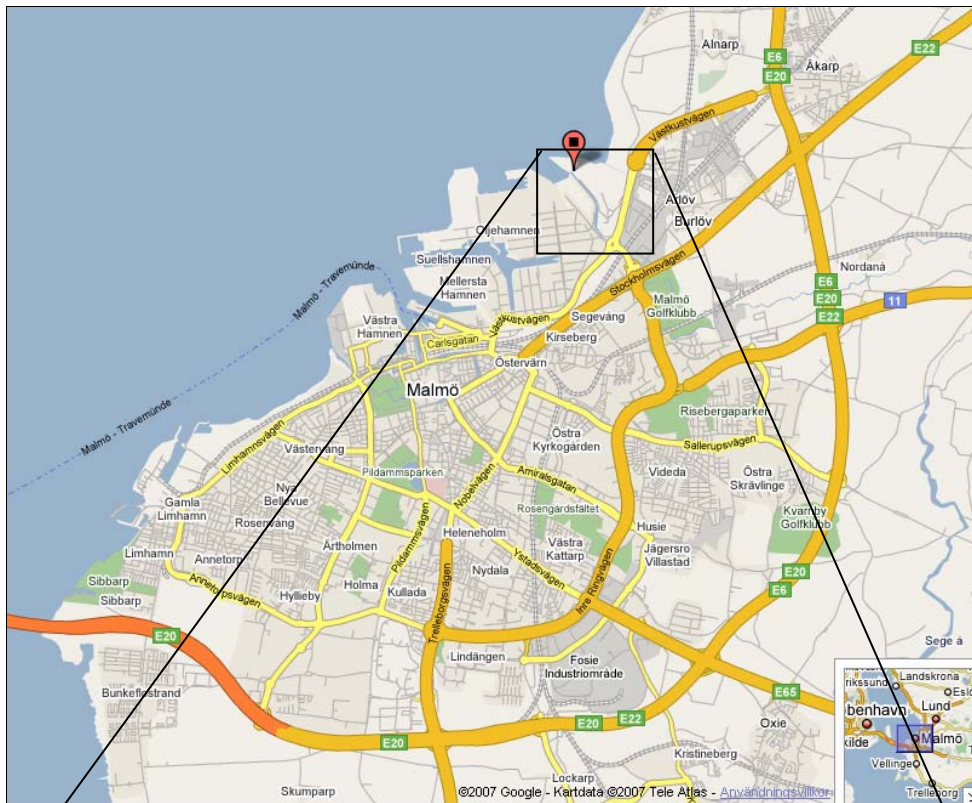

Vägbeskrivning till Spillepens avfallsanläggning

Översikt Malmö

Detalj

1. Sväng in från Spillepensgatan.

2. Håll i den högra filen vid vägen (närmast ån).

Ring i telefonen vid bommen och få ett passerkort.

3. Fortsätt längs ån, över bron till Spillepeng, besöksparkering finns på baksidan av kontorsbyggnaden.